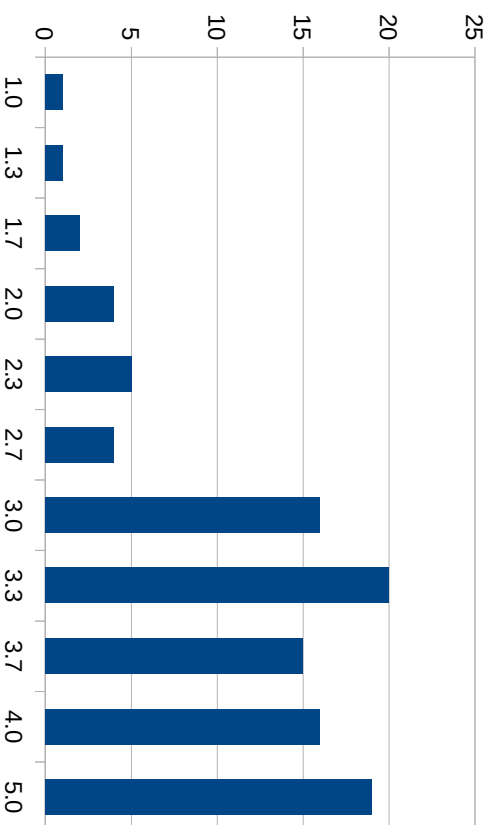

Auswertung

Note	Ab Punkten	Anzahl	Notenstufe	Anzahl	Aufgabe	Durchschnitt	Median
1.0	85	1	1 1,0 - 1,5	2	1 Arden	8.2	10
1.3	80	1	2 1,6 - 2,5	11	2 CYK	9.6	10
1.7	75	2	3 2,6 - 3,5	40	3 RD	5.2	5
2.0	70	4	4 3,6 - 4,0	31	4 Powerset	7.7	9
2.3	65	5	5 5.0	19	5 Pumping	4.9	4
2.7	60	4			6 Tripel	6.8	8
3.0	55	16			7 Pushdown	2.0	0
3.3	50	20			8 Quiz	2.1	2
3.7	45	15			9 Spiegel	1.3	0
4.0	40	16			10 Ersetzen	1.0	0
5.0	0	19			Total	48.8	50

Bestehensquote: 82%
 Durchfallquote: 18%
 Durchschnittsnote alle: 3.5
 Durchschnittsnote bestanden: 3.2

Median alle: 3.3
 Median bestanden: 3.3

Noten

Notenstufen